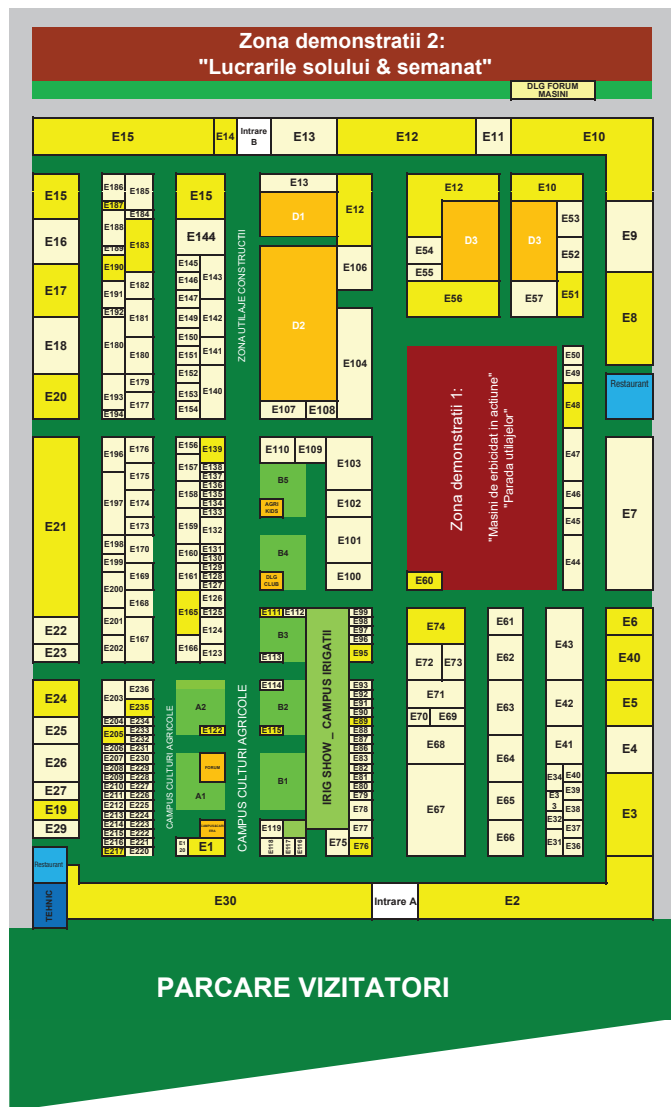

EXPO AgriPlanta - RomAgroTec

16-19 MAI 2019, FUNDULEA, JUD. CĂLĂRAȘI

PARCARE VIZITATORI

Legenda

- ZONA DEMONSTRĂȚII MAȘINI AGRICOLE
- SPAȚIU LOTURI CULTURI AGRICOLE
- RESTAURANT
- DLG FORUM

 Stand nr. E10	 Stand nr. E13	 ALPHA BANK 25 ANI... Stand nr. E50
 Stand nr. E20	 Stand nr. E235	 Stand nr. E95
 Stand nr. E21	 Stand nr. E1	 Stand nr. E19
 Schäffer Stand nr. E74	 Asigurări Stand nr. E89	 Stand nr. E12
 Stand nr. E51	 Informatică pentru agricultură Stand nr. E187	 Stand nr. E205
 Stand nr. E183	 Stand nr. E139	 Stand nr. E6
 Stand nr. E8	 plus agricultura pe roate! Stand nr. E2	 UTLAJE AGRICOLE, PESE DE SOVIȘI SI SERVICIE Stand nr. E48
 Stand nr. E5	 Stand nr. E30	 MĂȘINI ȘI MECANICĂ Stand nr. E14
 Stand nr. E190	 Stand nr. E56	 Stand nr. E40
 Stand nr. E15	 Stand nr. E3	 AGRICULTURAL MACHINERY Stand nr. E24
 Stand nr. E165	 Stand nr. E17	 CLUB ROMANIA Stand nr. i3
 Stand nr. E111	 Asociația Producătorilor de Porumb din România Stand nr. E122	 Stand nr. E115
 Stand nr. E76	 The Romanian Association of Producers and Importers of Agricultural Machinery Stand nr. E217	 Stand nr. E60
 Stand nr. i3	 Stand nr. i4	 Stand nr. E98