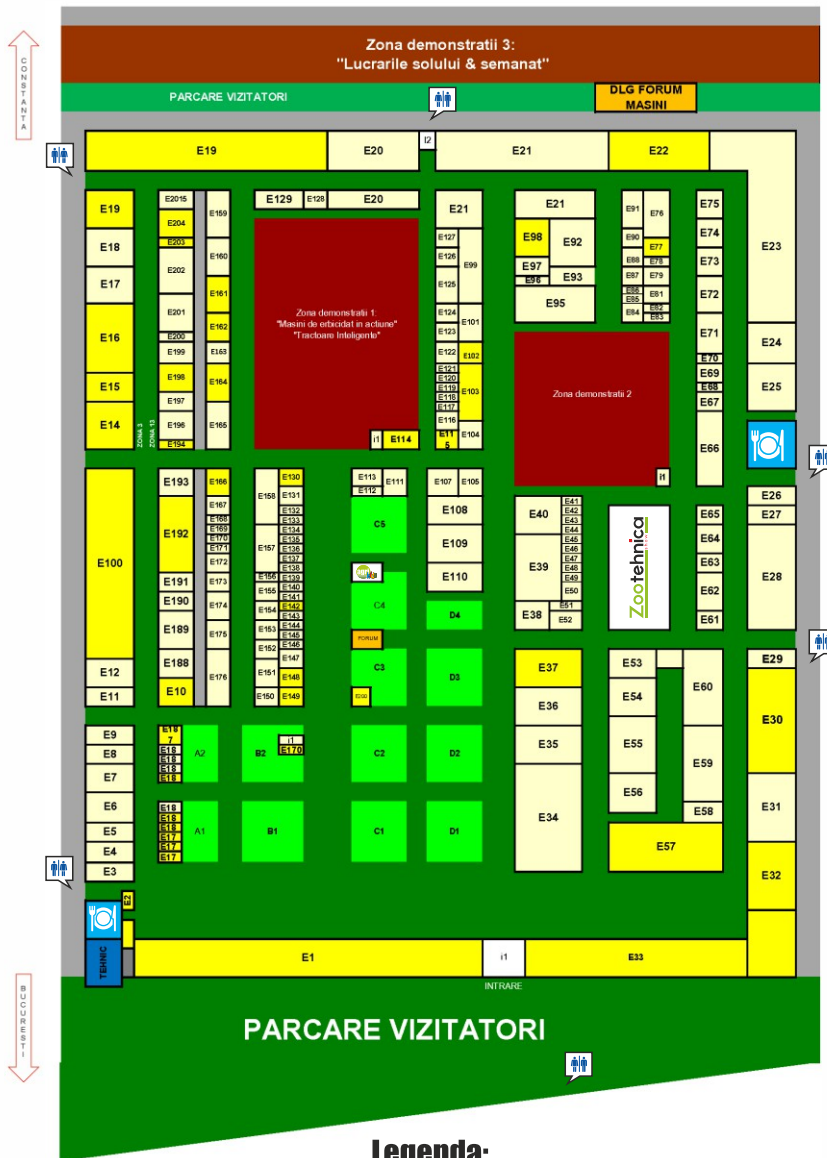

Plan expoziție

Legenda:

- ZONA DEMONSTRATII MASINI AGRICOLE
- SPATIU LOTURI CULTURI AGRICOLE
- SPATIU EXPUNERE MASINI
- RESTAURANT
- DLG FORUM
- i1 INFO ORGANIZATOR

Stand nr. E10	Stand nr. E149	Stand nr. E161
Stand nr. E180	Stand nr. E102	Stand nr. E166
Stand nr. E178	Stand nr. E115	Stand nr. E14
Stand nr. E177	Stand nr. E170	Stand nr. E100
Stand nr. E179	Stand nr. E98	Stand nr. E15
Stand nr. E148	Stand nr. E37	Stand nr. E2
Stand nr. E198	Stand nr. E77	Stand nr. E203
Stand nr. E183	Stand nr. E130	Stand nr. E22
Stand nr. E57	Stand nr. E33	Stand nr. E103
Stand nr. E30	Stand nr. E1	Stand nr. E194
Stand nr. E200	Stand nr. E162	Stand nr. E181
Stand nr. E187	Stand nr. E192	Stand nr. E19
Stand nr. E32	Stand nr. E164	Stand nr. E114
Stand nr. E204	Stand nr. E16	Stand nr. E142